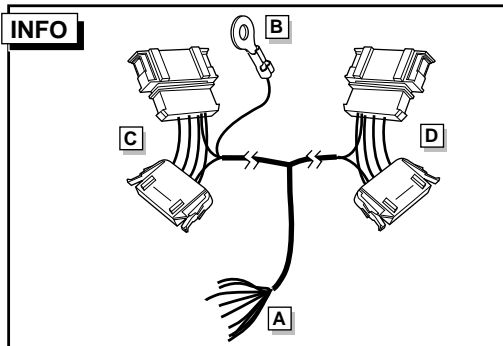

**Einbauanleitung Elektrosatz
Anhängervorrichtung mit 12-N Steckdose
lt. DIN/ISO Norm 1724**

**Instructions de montage du faisceau
électrique pour crochet d'attelage
conforme à la norme
DIN/ISO 1724 prise 12-N**

**Fitting instructions electric wiringkit
towbar with 12-N socket up to
DIN/ISO norm 1724**

**Montage-handleiding elektrokabelset voor
trekhaak met 12-N contactdoos
vlg. DIN/ISO norm 1724**

**Instrucciones de montaje de
kit eléctrico para enganche de
remolque con caja de conexiones
12-N según norma DIN/ISO 1724**

*VW Bora SEDAN 10/1998-:
 Fig. 17 t/m 32

1 VW Golf IV Hatchback 1997-

30

31

2

32

3

4

INFO **Anschluß Steckdose / Connection de la prise / Socket connection / Contactdoos aansluiting / Conexiones del enchufe**

DIN/ISO 1724		D	F	GB	NL	ES
←	1/L	gelb	jaune	yellow	geel	amarillo
↔	2	blau	bleu	blue	blauw	azul
⏏ 1-8	3/31	weiß	blanc	white	wit	blanco
→	4/R	grün	vert	green	groen	verde
☀	5/58-R	braun	marron	brown	bruin	marrón
STOP	6/54	rot	rouge	red	rood	rojo
☀	7/58-L	schwarz	noir	black	zwart	negro
⏏ ↔	8/58-b	grau	gris	grey	grijs	gris