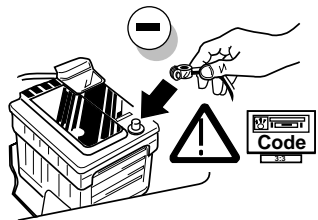

28

29

CONTROLEER FUNCTIES !
CHECK FUNCTIONS !
FUNKTIONEN KONTROLIEREN !
CONTRÔLER LES FONCTIONS !
¡CONTROLAR LAS FUNCIONES!

INFO

* VW Golf IV HB 1997-:
Fig. 1 t/m 16

*VW Bora SEDAN 10/1998-:
Fig. 17 t/m 32

1 VW Golf IV Hatchback 1997-

30

31

2

32

3

4