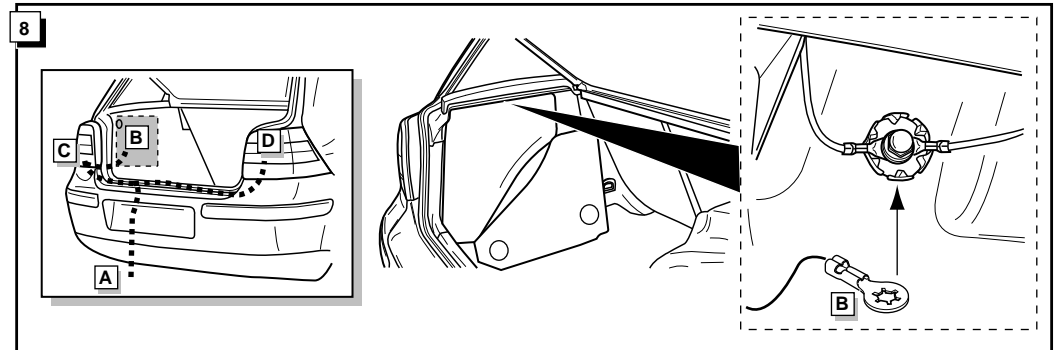

INFO

Anschluß Steckdose / Connection de la prise / Socket connection / Contactdoos aansluiting / Conexiones del enchufe

DIN/ISO 1724		D	F	GB	NL	ES
	1/L	gelb	jaune	yellow	geel	amarillo
	2	blau	bleu	blue	blauw	azul
	3/31	weiß	blanc	white	wit	blanco
	4/R	grün	vert	green	groen	verde
	5/58-R	braun	marron	brown	bruin	marrón
	6/54	rot	rouge	red	rood	rojo
	7/58-L	schwarz	noir	black	zwart	negro
	8/58-b	grau	gris	grey	grijs	gris