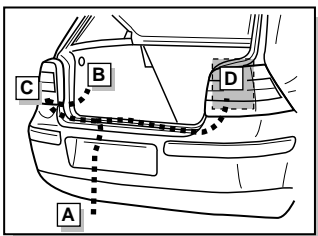

10

17

VW Bora Sedan 10/1998-

11

12

! CONTROLEER FUNCTIES !
! CHECK FUNCTIONS !
! FUNKTIONEN KONTROLIEREN !
! CONTRÔLER LES FONCTIONS !
! CONTROLAR LAS FUNCIONES!

13

14

18

15

16

19

20