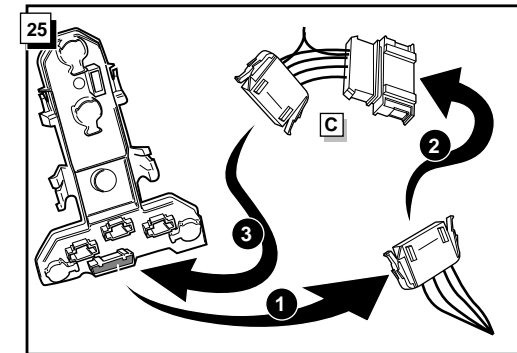

INFO   **Anschluß Steckdose / Connection de la prise / Socket connection / Contactdoos aansluiting / Conexiones del enchufe**

DIN/ISO 1724		D	F	GB	NL	ES
←	1/L	gelb	jaune	yellow	geel	amarillo
↔	2	blau	bleu	blue	blauw	azul
⏏ 1-8	3/31	weiß	blanc	white	wit	blanco
→	4/R	grün	vert	green	groen	verde
☀	5/58-R	braun	marron	brown	bruin	marrón
STOP	6/54	rot	rouge	red	rood	rojo
☀	7/58-L	schwarz	noir	black	zwart	negro
⏏ ↔	8/58-b	grau	gris	grey	grijs	gris