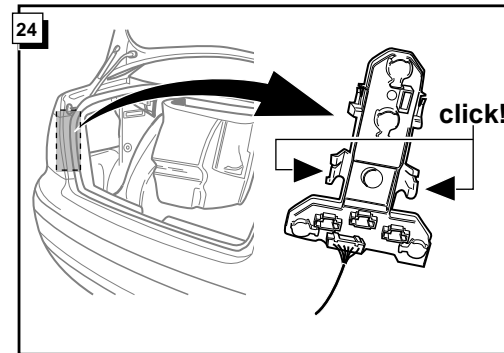

INFO   **Anschluß Steckdose / Connection de la prise / Socket connection / Contactdoos aansluiting / Conexiones del enchufe**

DIN/ISO 1724		D	F	GB	NL	ES
←	1/L	gelb	jaune	yellow	geel	amarillo
↔	2	blau	bleu	blue	blauw	azul
⏏ 1-8	3/31	weiß	blanc	white	wit	blanco
→	4/R	grün	vert	green	groen	verde
☀	5/58-R	braun	marron	brown	bruin	marrón
STOP	6/54	rot	rouge	red	rood	rojo
☀	7/58-L	schwarz	noir	black	zwart	negro
⏏ ↔	8/58-b	grau	gris	grey	grijs	gris