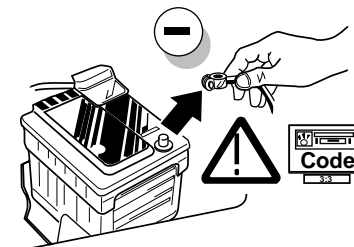

29

CONTROLEER FUNCTIES !
CHECK FUNCTIONS !
FUNKTIONEN KONTROLIEREN !
CONTRÔLER LES FONCTIONS !
¡CONTROLAR LAS FUNCIONES!

INFO

* VW Golf IV HB 1997-:
Fig. 1 t/m 16

*VW Bora SEDAN 10/1998-:
Fig. 17 t/m 32

1 VW Golf IV Hatchback 1997-