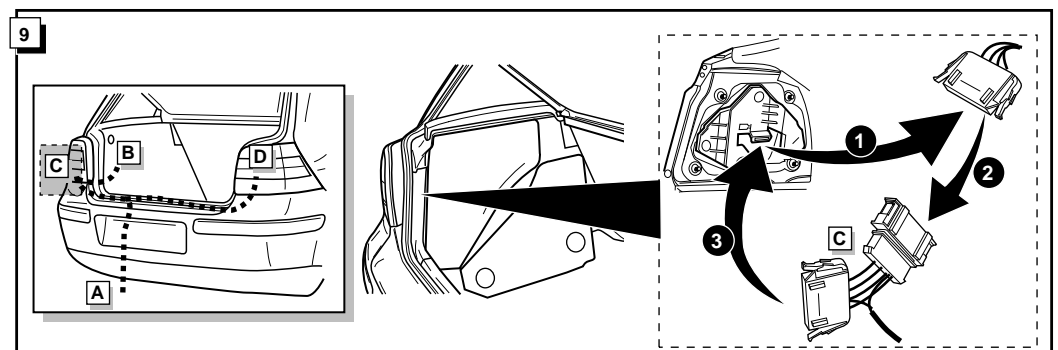

INFO

Anschluß Steckdose / Connection de la prise / Socket connection / Contactdoos aansluiting / Conexiones del enchufe

DIN/ISO 1724		D	F	GB	NL	ES
	1/L	gelb	jaune	yellow	geel	amarillo
	2	blau	bleu	blue	blauw	azul
	3/31	weiß	blanc	white	wit	blanco
	4/R	grün	vert	green	groen	verde
	5/58-R	braun	marron	brown	bruin	marrón
	6/54	rot	rouge	red	rood	rojo
	7/58-L	schwarz	noir	black	zwart	negro
	8/58-b	grau	gris	grey	grijs	gris