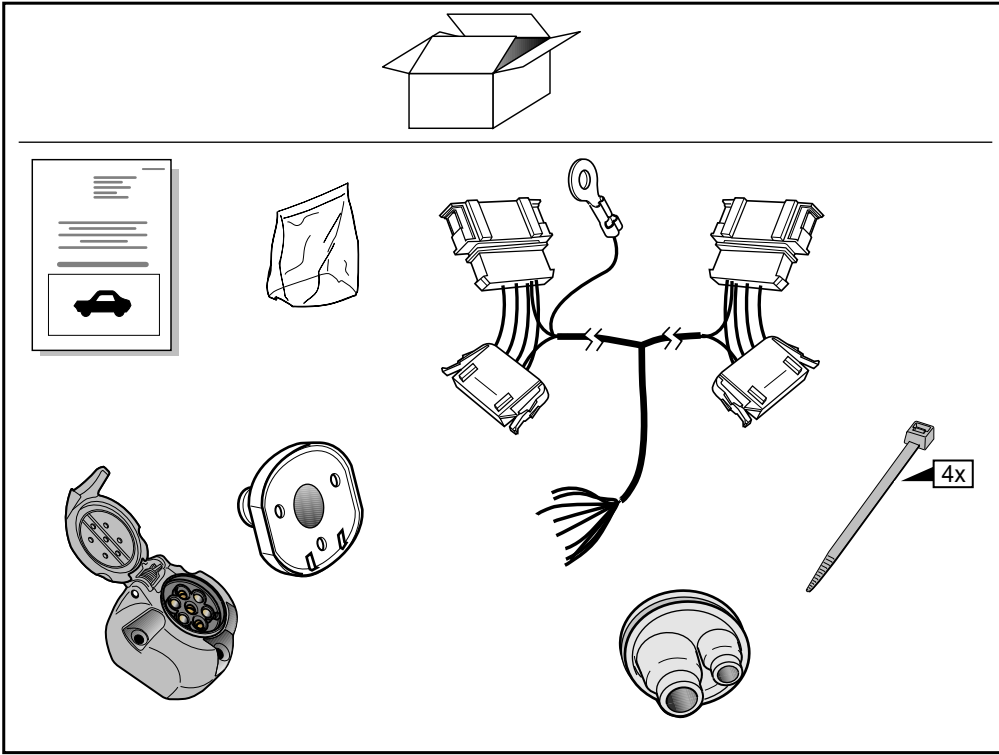

**Einbauanleitung Elektrosatz
Anhängervorrichtung mit 12-N Steckdose
lt. DIN/ISO Norm 1724**

**Instructions de montage du faisceau
électrique pour crochet d'attelage
conforme à la norme
DIN/ISO 1724 prise 12-N**

**Fitting instructions electric wiringkit
towbar with 12-N socket up to
DIN/ISO norm 1724**

**Montage-handleiding elektrokabelset voor
trekhaak met 12-N contactdoos
vlg. DIN/ISO norm 1724**

**Instrucciones de montaje de
kit eléctrico para enganche de
remolque con caja de conexiones
12-N según norma DIN/ISO 1724**

Volkswagen Golf IV hb 1997- / Bora sdn 10/98-

Bestel Nr.: VW-005-BB

28

29

CONTROLEER FUNCTIES !
CHECK FUNCTIONS !
FUNKTIONEN KONTROLIEREN !
CONTRÔLER LES FONCTIONS !
¡CONTROLAR LAS FUNCIONES!

INFO

* VW Golf IV HB 1997-:
 Fig. 1 t/m 16