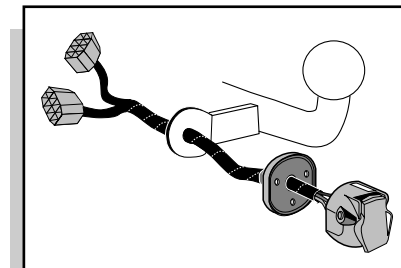

**Einbauanleitung Elektrosatz
Anhängervorrichtung mit 12-N Steckdose
lt. DIN/ISO Norm 1724**

**Instructions de montage du faisceau
électrique pour crochet d'attelage
conforme à la norme
DIN/ISO 1724 prise 12-N**

**Fitting instructions electric wiringkit
towbar with 12-N socket up to
DIN/ISO norm 1724**

**Montage-handleiding elektrokabelset voor
trekhaak met 12-N contactdoos
vlg. DIN/ISO norm 1724**

**Instrucciones de montaje de
kit eléctrico para enganche de
remolque con caja de conexiones
12-N según norma DIN/ISO 1724**