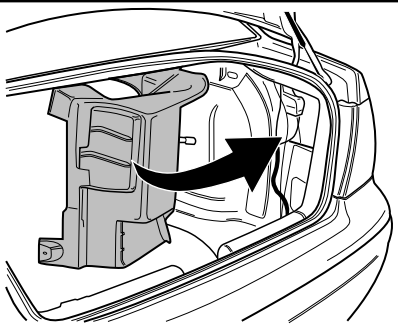

28

29

CONTROLEER FUNCTIES !
CHECK FUNCTIONS !
FUNKTIONEN KONTROLIEREN !
CONTRÔLER LES FONCTIONS !
¡CONTROLAR LAS FUNCIONES!

INFO

* VW Golf IV HB 1997-:
Fig. 1 t/m 16

*VW Bora SEDAN 10/1998-:
Fig. 17 t/m 32

1 VW Golf IV Hatchback 1997-

30

31

2

32

3

4