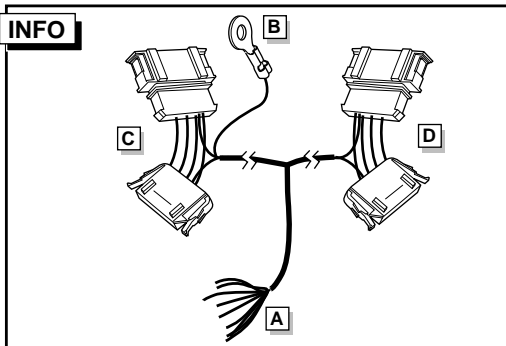

**Einbauanleitung Elektrosatz
Anhängervorrichtung mit 12-N Steckdose
lt. DIN/ISO Norm 1724**

**Instructions de montage du faisceau
électrique pour crochet d'attelage
conforme à la norme
DIN/ISO 1724 prise 12-N**

**Fitting instructions electric wiringkit
towbar with 12-N socket up to
DIN/ISO norm 1724**

**Montage-handleiding elektrokabelset voor
trekhaak met 12-N contactdoos
vlg. DIN/ISO norm 1724**

**Instrucciones de montaje de
kit eléctrico para enganche de
remolque con caja de conexiones
12-N según norma DIN/ISO 1724**

*VW Bora SEDAN 10/1998-:
 Fig. 17 t/m 32

1 VW Golf IV Hatchback 1997-

30

31

2

32

3

4

INFO **Anschluß Steckdose / Connection de la prise / Socket connection / Contactdoos aansluiting / Conexiones del enchufe**

DIN/ISO 1724		D	F	GB	NL	ES
←	1/L	gelb	jaune	yellow	geel	amarillo
↔	2	blau	bleu	blue	blauw	azul
⏏ 1-8	3/31	weiß	blanc	white	wit	blanco
→	4/R	grün	vert	green	groen	verde
☀	5/58-R	braun	marron	brown	bruin	marrón
STOP	6/54	rot	rouge	red	rood	rojo
☀	7/58-L	schwarz	noir	black	zwart	negro
⏏ ↔	8/58-b	grau	gris	grey	grijs	gris