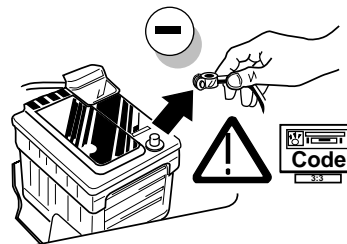

17

VW Bora Sedan 10/1998-