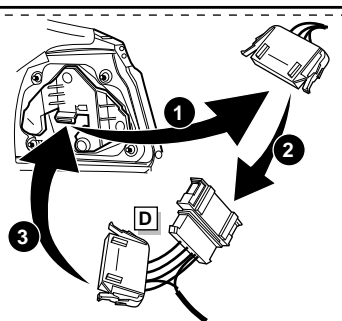

10

17

VW Bora Sedan 10/1998-

11

12

! CONTROLEER FUNCTIES !
! CHECK FUNCTIONS !
! FUNKTIONEN KONTROLIEREN !
! CONTRÔLER LES FONCTIONS !
! CONTROLAR LAS FUNCIONES!

13

14

18

15

16

19

20