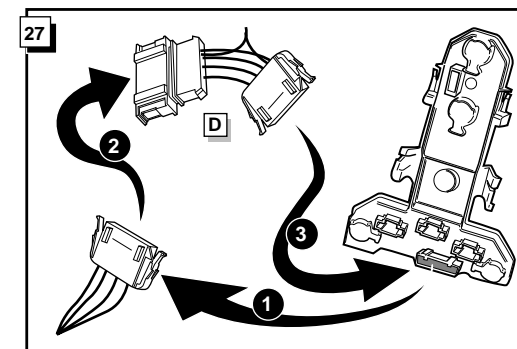

INFO   **Anschluß Steckdose / Connection de la prise / Socket connection / Contactdoos aansluiting / Conexiones del enchufe**

DIN/ISO 1724		D	F	GB	NL	ES
←	1/L	gelb	jaune	yellow	geel	amarillo
↔	2	blau	bleu	blue	blauw	azul
⏏ 1-8	3/31	weiß	blanc	white	wit	blanco
→	4/R	grün	vert	green	groen	verde
☀	5/58-R	braun	marron	brown	bruin	marrón
STOP	6/54	rot	rouge	red	rood	rojo
☀	7/58-L	schwarz	noir	black	zwart	negro
⏏ ↔	8/58-b	grau	gris	grey	grijs	gris